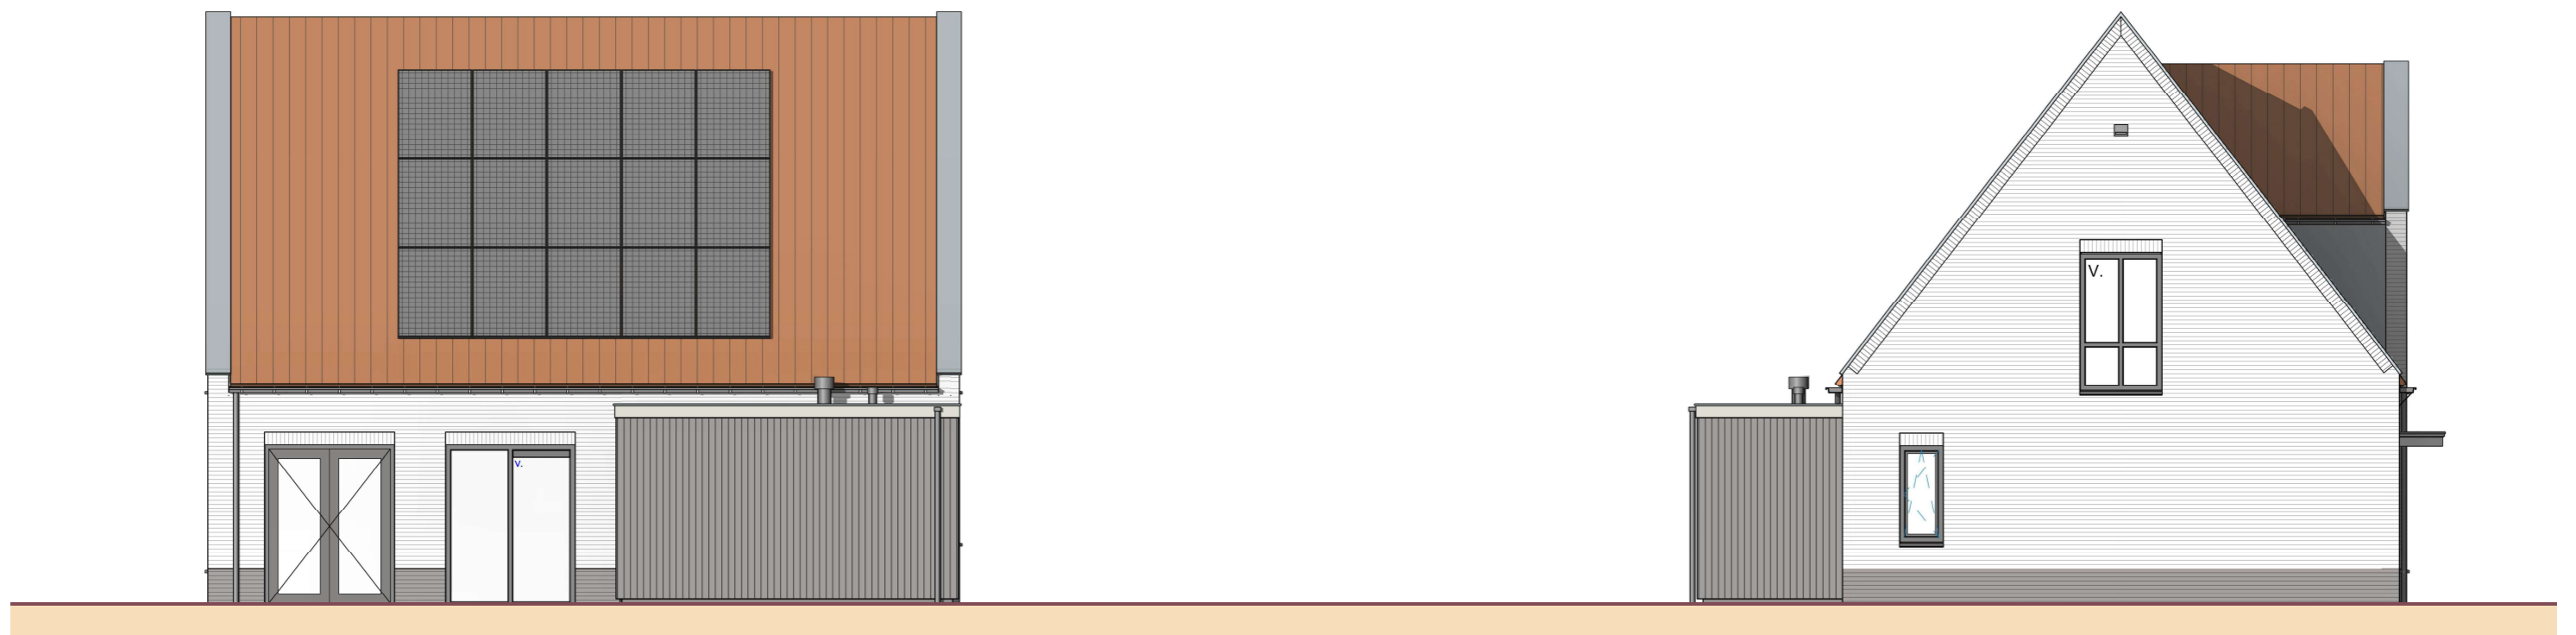

ARIA GOES

Renvooi

-  lage haag
-  gaashekwerk met klimplanten
-  poort achtertuin
-  boom
-  parkeerplaats op eigen terrein
-  entree woning
-  entree berging
-  optie garage
-  grens fase 2
-  kavelnummer

SCHAAL 1 OP 50

PLATTEGROND ~ TWEEDE VERDIEPING

11520

MULLENERS + MULLENERS
ARCHITECTUUR STEDENBOUW LANDSCHAP

Vorgevel

Rechter zijgevel

SCHAAL 1 OP 100

GEVELAANZICHTEN

MULLENERS + MULLENERS
ARCHITECTUUR STEDENBOUW LANDSCHAP

Achtergevel

Linker zijgevel

SCHAAL 1 OP 100

GEVELAANZICHTEN

De inhoud van deze verkoopbrochure is met de grootst mogelijke zorg samengesteld. Desdanks kunnen aan de impressies, tekeningen en maatvoering geen rechten worden ontleend.

SCHAAL 1 OP 50

DOORSNEDE

MULLENERS + MULLENERS
ARCHITECTUUR STEDENBOUW LANDSCHAP