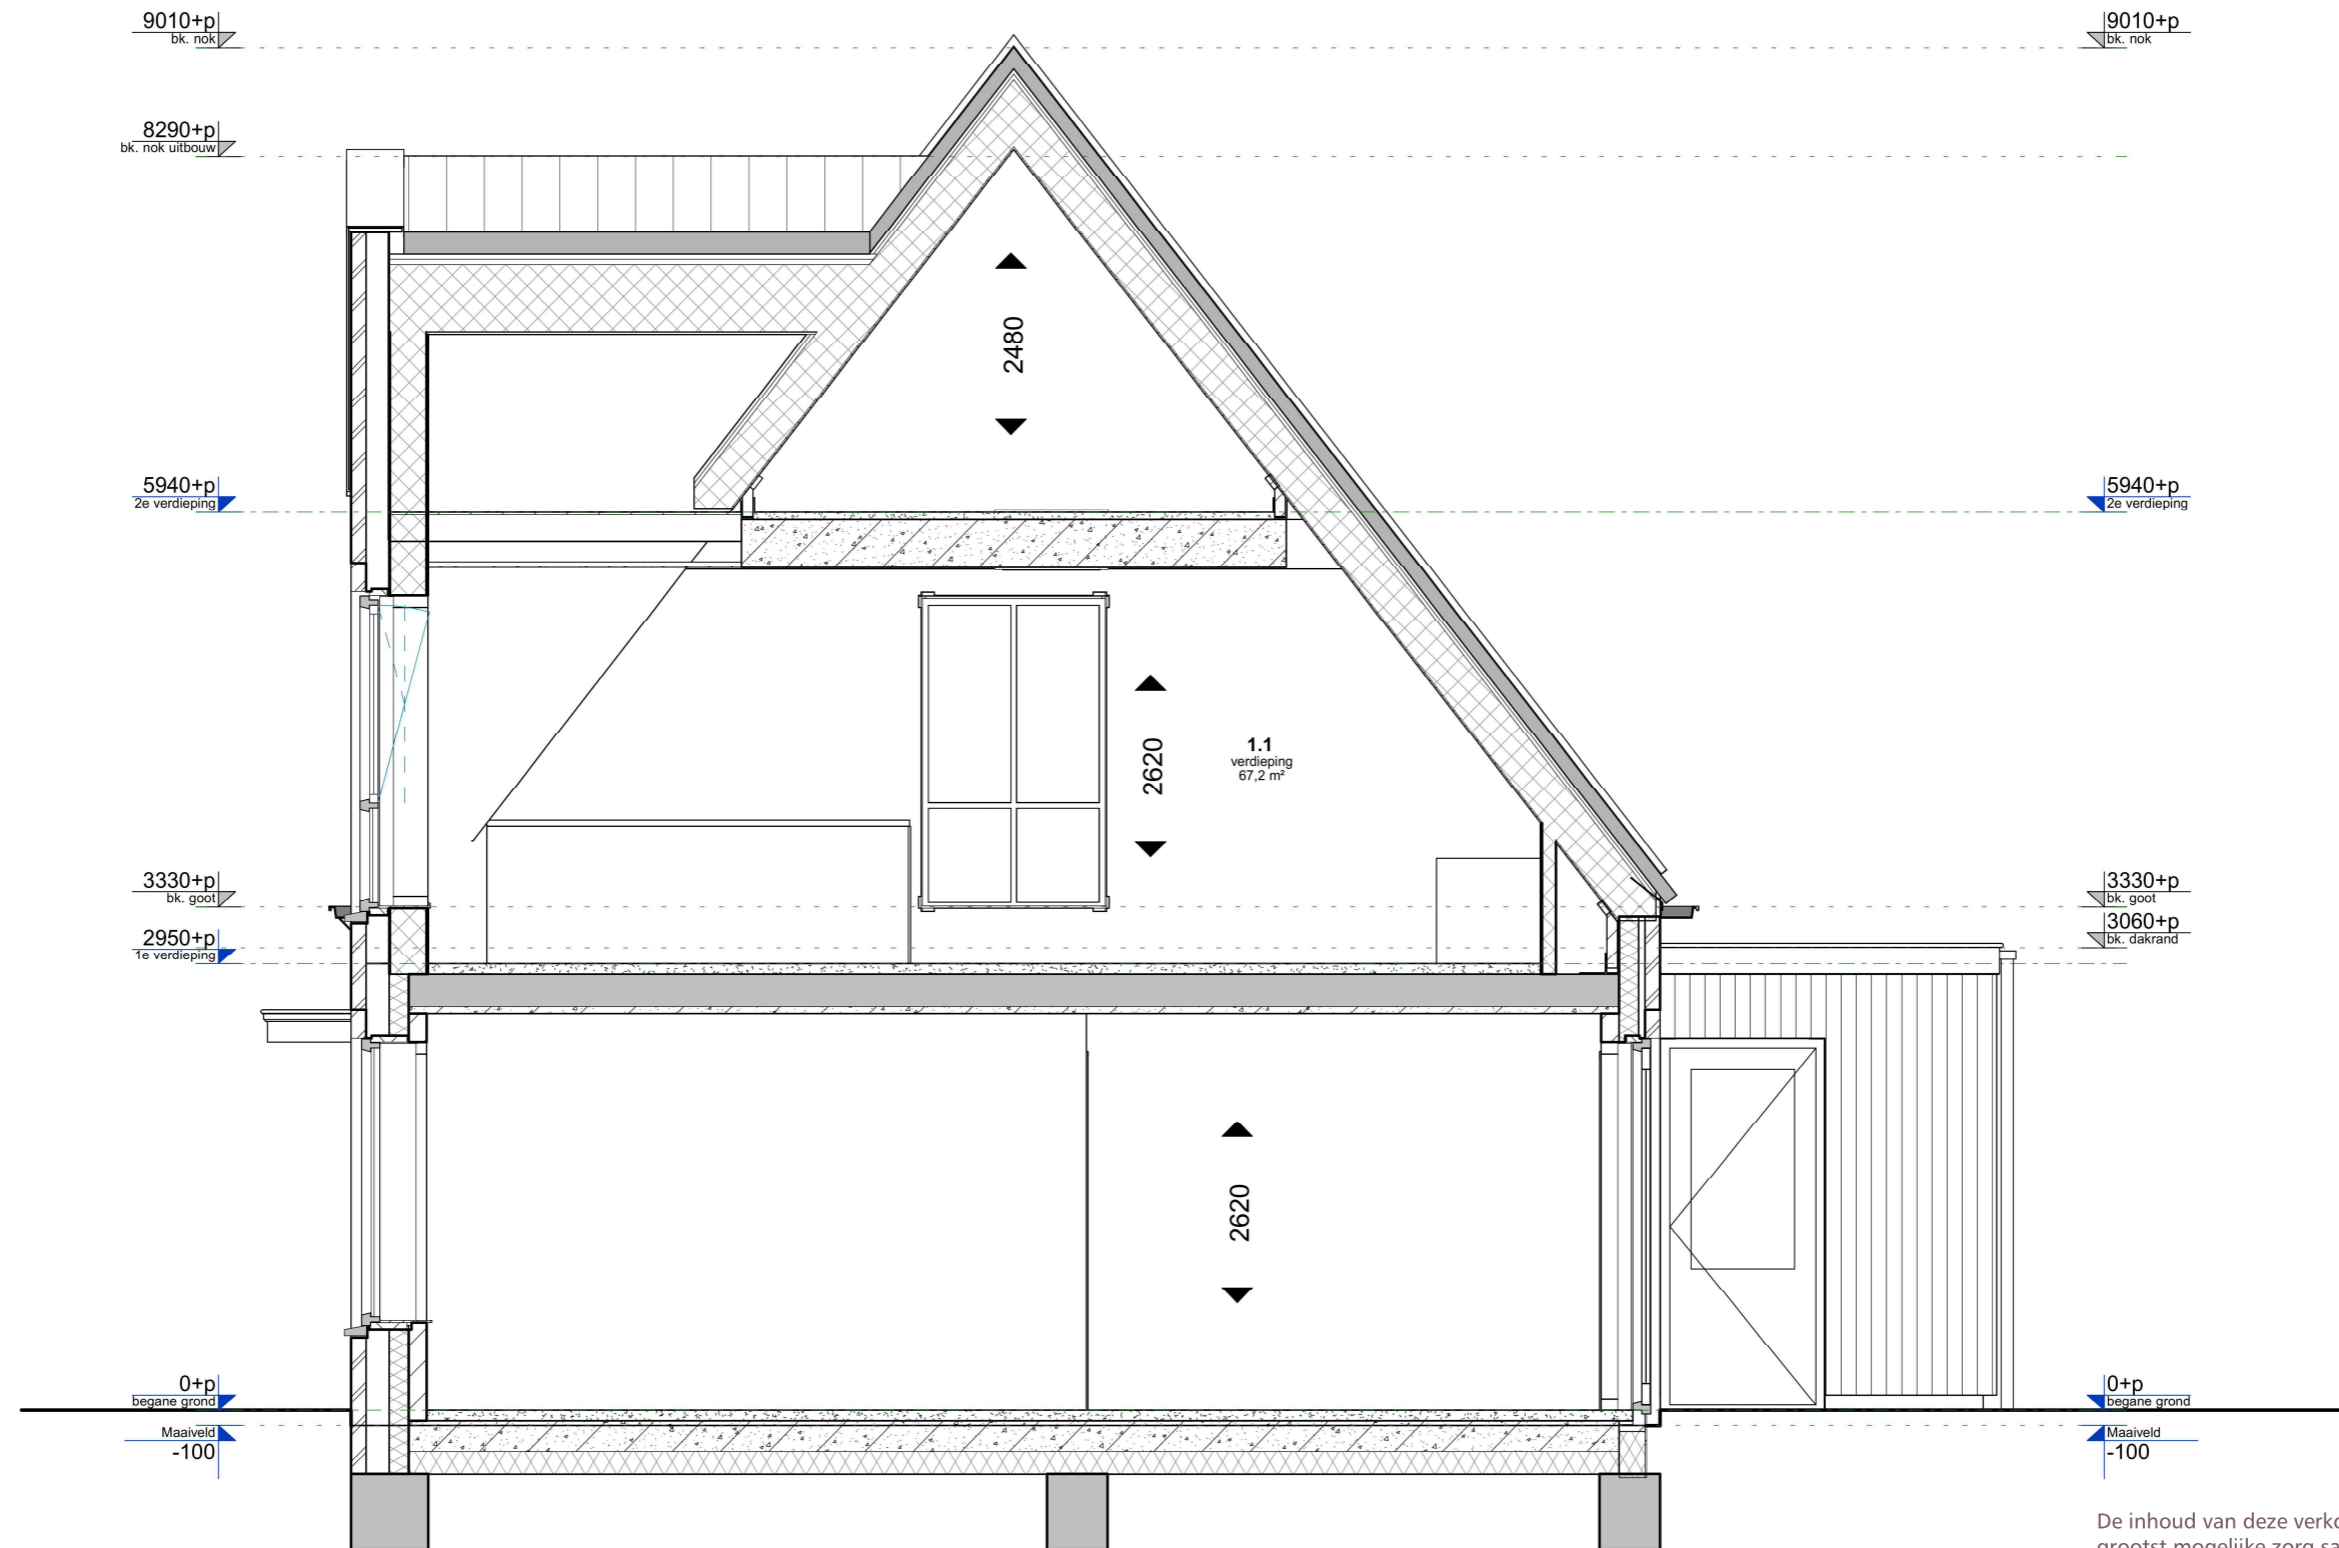

ARIA GOES

Renvooi

-  lage haag
-  gaashekwerk met klimplanten
-  poort achtertuin
-  boom
-  parkeerplaats op eigen terrein
-  entree woning
-  entree berging
-  optie garage
-  grens fase 2
-  kavelnummer

SCHAAL 1 OP 50

PLATTEGROND ~ TWEEDE VERDIEPING

11520

MULLENERS + MULLENERS
ARCHITECTUUR STEDENBOUW LANDSCHAP

Vorgevel

Rechter zijgevel

SCHAAL 1 OP 100

GEVELAANZICHTEN

MULLENERS + MULLENERS
ARCHITECTUUR STEDENBOUW LANDSCHAP

Achtergevel

Linker zijgevel

SCHAAL 1 OP 100

GEVELAANZICHTEN

De inhoud van deze verkoopbrochure is met de grootst mogelijke zorg samengesteld. Desdanks kunnen aan de impressies, tekeningen en maatvoering geen rechten worden ontleend.

SCHAAL 1 OP 50

DOORSNEDE

MULLENERS + MULLENERS
ARCHITECTUUR STEDENBOUW LANDSCHAP