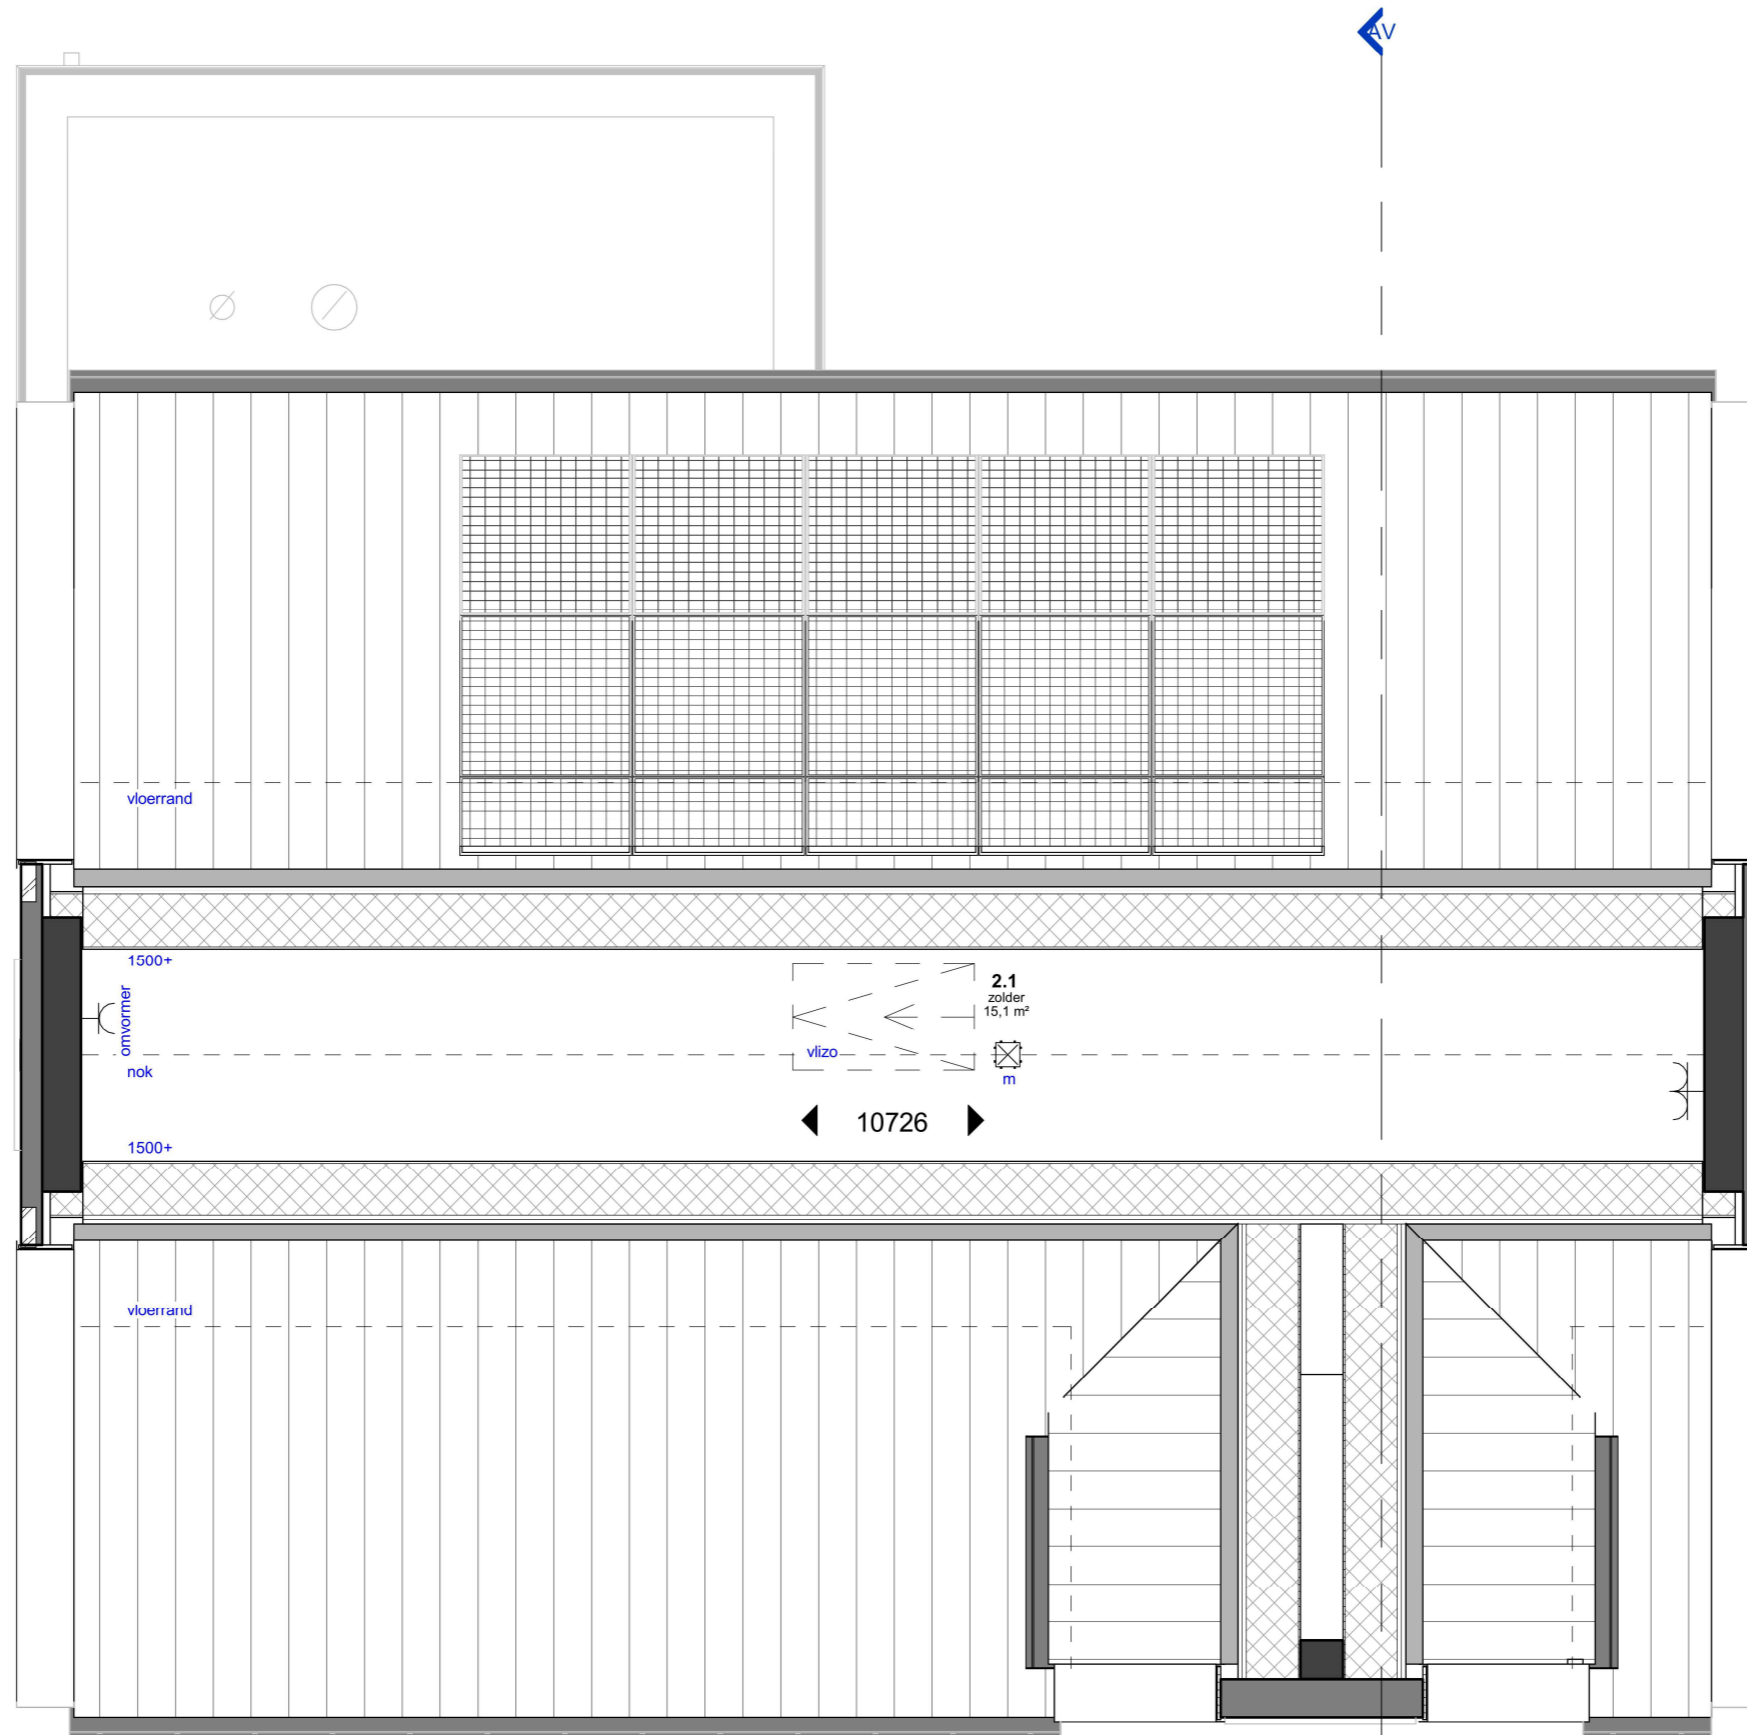

ARIA GOES

Renvooi

-  lage haag
-  gaashekwerk met klimplanten
-  poort achtertuin
-  boom
-  parkeerplaats op eigen terrein
-  entree woning
-  entree berging
-  optie garage
-  grens fase 2
-  kavelnummer

SCHAAL 1 OP 1000
SITUATIE

kokon
ARCHITECTUUR & STEDENBOUW

MULLENERS + MULLENERS
ARCHITECTUUR STEDENBOUW LANDSCHAP

Situatietekening is gemaakt door Kokon Architectuur & Stedenbouw. De indeling van de openbare ruimte, omliggende kavels en van het groen is indicatief, dit wordt nader uitgewerkt. Het groen wat standaard op de kavels wordt aangebracht staat aangegeven op het kavelpaspoort.

- Renvooi**
- mv mechanische ventilatie
 - wm wasmachine
 - wd wasdroger
 - wp warmtepomp
 - st.l. standleiding
 - hwaØ80 hemelwaterafvoer
 - v. zelfregulerend ventilatierooster
 - ☒ centraaldoos
 - ✕ wandlichtpunt
 - ⊗ enkele schakelaar
 - ⊗ wisselschakelaar
 - ✕ wandlichtpunt
 - ⊗ schemerschakeling
 - ✕ buitenlamp op schemerschakeling
 - ⊗ enkele wandcontactdoos
 - ⊗ dubbele wandcontactdoos verticaal
 - ⊗ dubbele wandcontactdoos horizontaal
 - loze leiding
 - ☐ rookmelder tegen plafond
 - ⊗ (naregel) thermostaat
 - CO₂ CO₂-sensor mechanische ventilatie
 - ⊙ bedrukker
 - ⊗ schel t.b.v. buitenbel
 - vul- en aftapkraan verwarming

SCHAAL 1 OP 50

PLATTEGROND ~ TWEEDE VERDIEPING

11520

MULLENERS + MULLENERS
ARCHITECTUUR STEDENBOUW LANDSCHAP

Vorgevel

Rechter zijgevel

SCHAAL 1 OP 100

GEVELAANZICHTEN